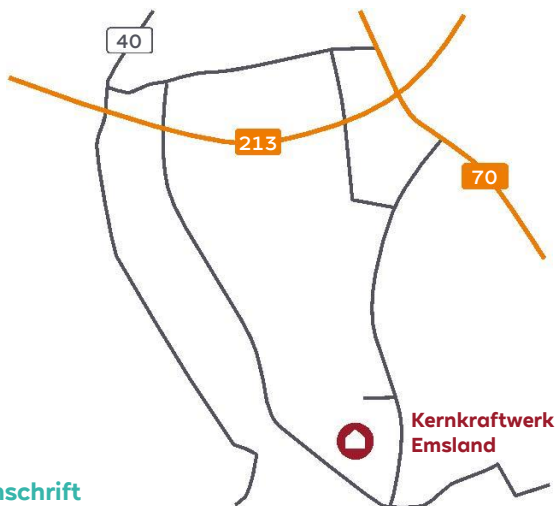

## Besucherzentrum Kraftwerke Lingen

### Übersicht Emsland

### Nahansicht Besucherzentrum Kraftwerke Lingen

#### ... mit dem Auto:

Die A31 an der Ausfahrt 25 Lingen verlassen. Auf der B213 in Richtung Lingen fahren. Nach ca. 8,8 km die B213 rechts Richtung Lingen/Bramsche verlassen, an der Kreuzung nach links auf die Rheiner Straße Richtung Bramsche abbiegen. Nach 400 m rechts auf die Straße Poller Sand abbiegen. Nach weiteren 2,2 km rechts zum Informationszentrum Am Hilgenberg abbiegen.