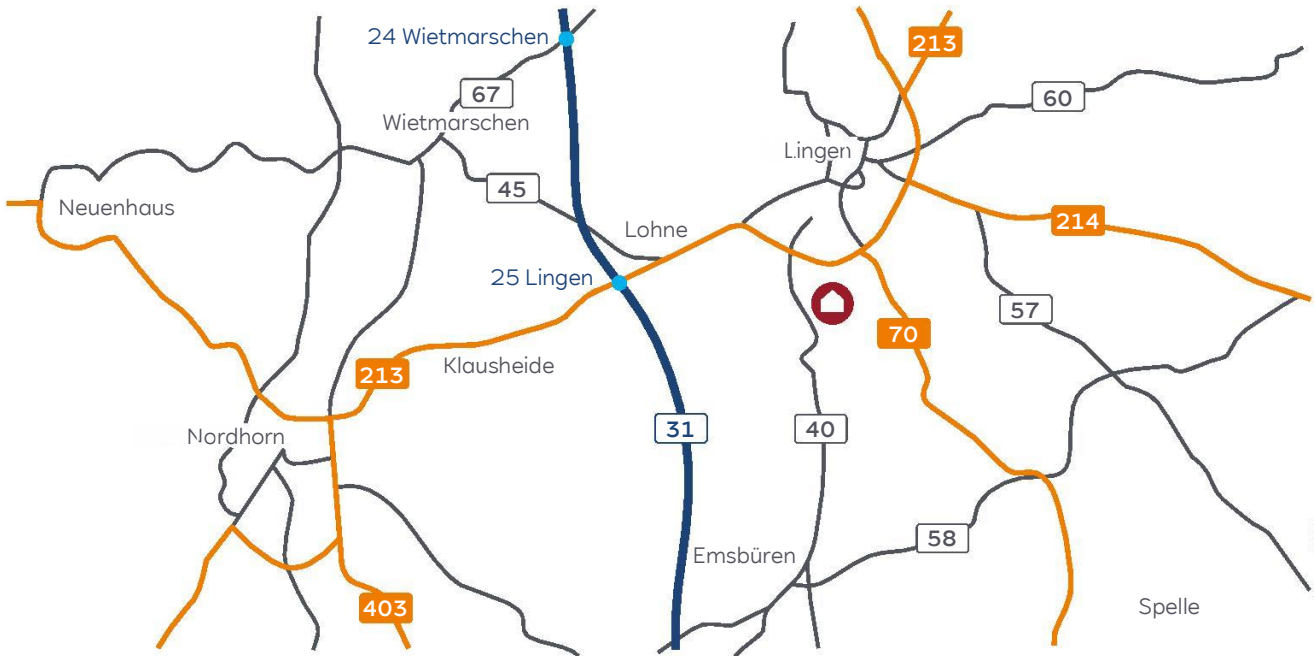

## Besucherzentrum Kraftwerke Lingen

### Übersicht Emsland

#### ... mit dem Auto:

Die A31 an der Ausfahrt 25 Lingen verlassen. Auf der B213 in Richtung Lingen fahren. Nach ca. 8,8 km die B213 rechts Richtung Lingen/Bramsche verlassen, an der Kreuzung nach links auf die Rheiner Straße Richtung Bramsche abbiegen. Nach 400 m rechts auf die Straße Poller Sand abbiegen. Nach weiteren 2,2 km rechts zum Informationszentrum Am Hilgenberg abbiegen.